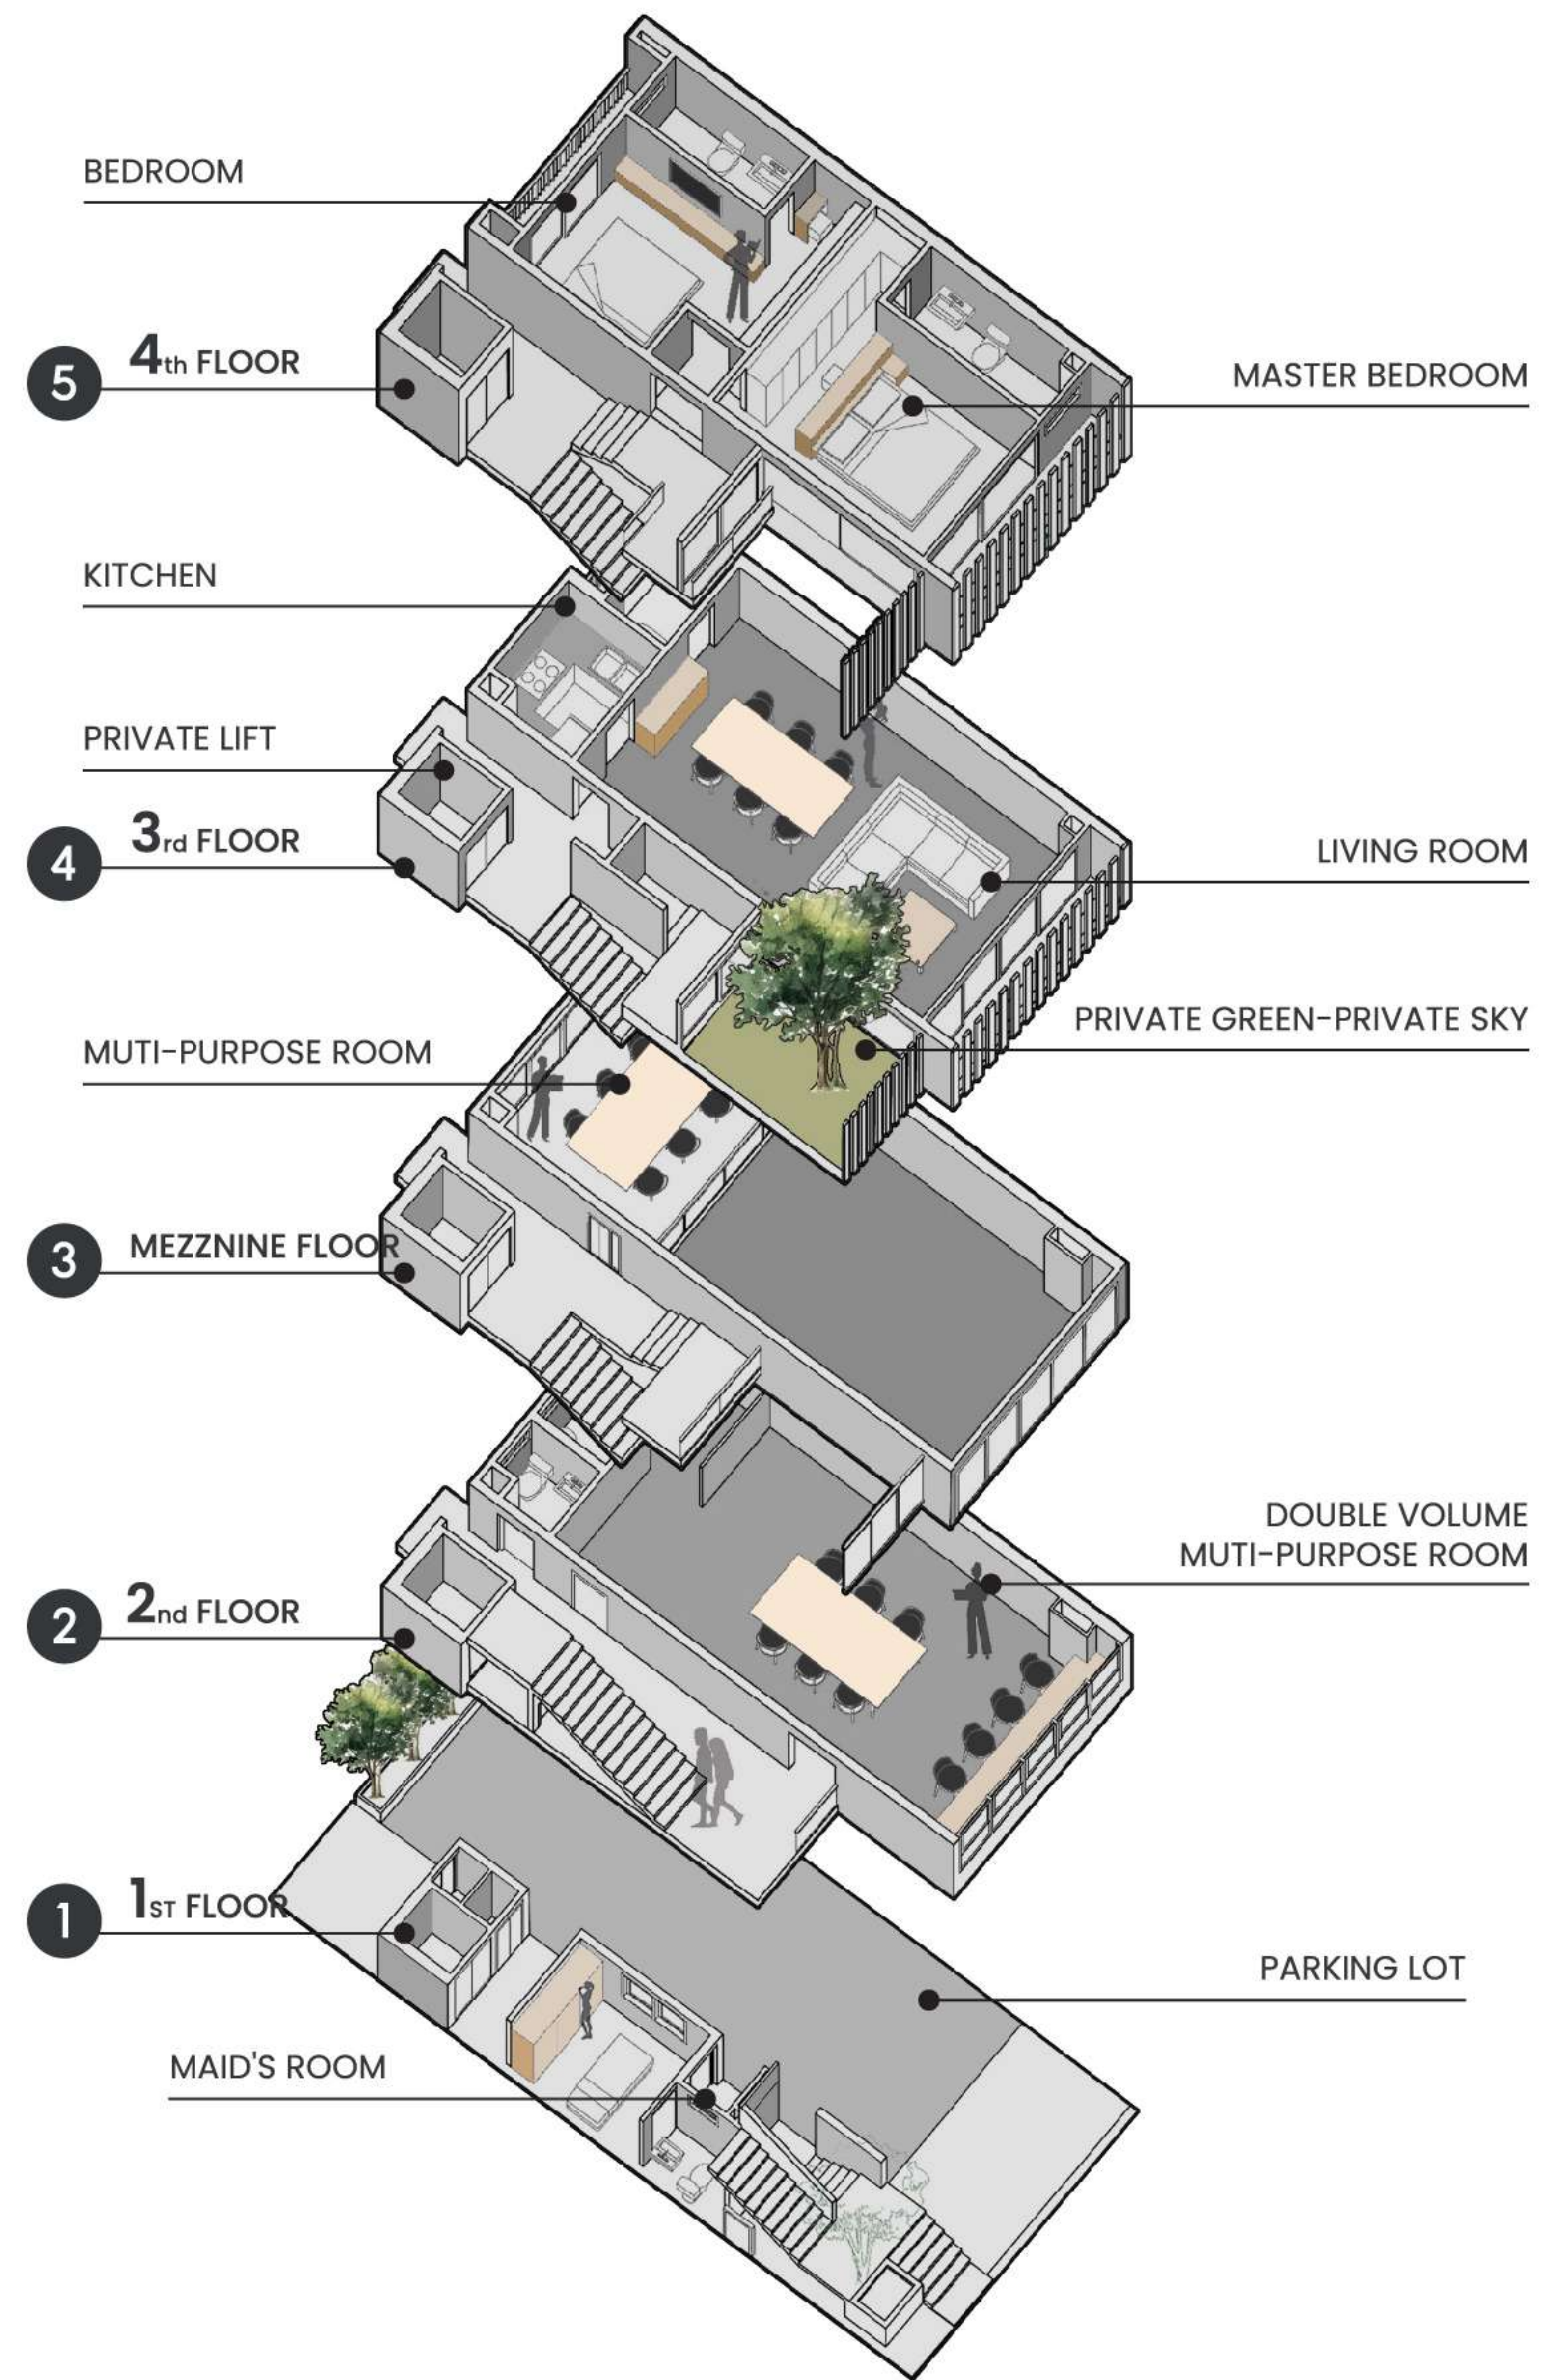

Inherent desirability

สู่การใช้ชีวิตให้ช้าลงและละเอียดยิ่งขึ้น
สัมผัสความ โลง สูงโปร่ง ของพื้นที่ ส่วนตัว
ตั้งแต่ชั้น 3 ไปถึงชั้น 4 ทั้งยังสามารถ เปิดรับ
แสงเงา สายลม และทัศนียภาพการอยู่ อาศัย
ภายใต้สถาปัตยกรรมที่ผ่านการตกผลึกมาแล้ว
ว่าเหมาะแก่การพักผ่อนอย่างแท้จริง

Work life harmony

ความสุขที่ปรับเปลี่ยนได้ตามไลฟ์สไตล์
การใช้ชีวิตและเพื่อให้เราสามารถ 'ใส่ใจ'
ไปพร้อมกับการสร้างผลงานได้ในทุกขั้นตอน
จึงเลือกสร้างบ้านในปริมาณน้อยเพียง 30 ยูนิต
ตอบโจทย์วิถีชีวิตที่สามารถเปลี่ยน
'บ้าน' เป็น 'ที่ทำงาน' เพียงไม่กี่ก้าว
จากพื้นที่อยู่อาศัยชั้น 3-4
ลงมาที่ชั้น 2 และชั้นลอย
ให้คุณสามารถจัดระเบียบชีวิตได้ในที่เดียว..

PRIVATE NIRVANA
19 RESIDENCE
Single House

Future Development

PRIVATE NIRVANA
MATIE
Home Office

Ladplakao Road

Floorplan

Home Office

4.5 Storey | 470 Sq.m.

โปรเวท เนอวานา มารี

โฮมออฟฟิศ 4.5 ชั้น เพียง 30 ยูนิท

2 ห้องนอน | 5 ห้องน้ำ | 4 ห้องอเนกประสงค์ | 1 ห้องแม่บ้าน พร้อมห้องน้ำ

ลิฟต์ส่วนตัว

ที่จอดรถ
สูงสุด 8 คัน

รองรับระบบ
EV Charger

Solar Cell

ระบบเพิ่ม
อากาศสะอาด

Private Green
Private Sky
สวนส่วนตัว